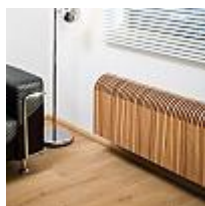

Grzejnik pokojowy Knockonwood

Zapukaj w drewno - nowe bardzo odważne wyzwanie odbiegające od utartych standardów. Grzejnik Knockonwood jest ambitnym, zadziwiającym, innowacyjnym i kuszącym projektem. Nie jest wykonany ze stali lecz z drewna. Prosty, łagodny i ciepły grzejnik Knockonwood imponuje swoją skromnością. Sercem tego grzejnika jest element grzejny Low-H2O, zapewniający najlepszą emisję ciepła.

Z grzejnikiem Knockonwood otrzymasz ciepło i satysfakcję.
Grzejnik Knockonwood dostępny jest również z systemem Dynamic Boost Effect.

Kolorystyka

- grzejnik Knockonwood występuje w 9 kolorach drewna
- standardowe kolory: dąb naturalny, buk naturalny, klon i zebrano
- inne kolory: dąb bielony, buk bielony, orzech, mahoń, dąb wenge

Wymiennik ciepła Low-H2O

- wymiennik grzejników Jaga wykonany jest z czystej miedzi i aluminium co powoduje że jest on całkowicie nierdzewny
- każdy wymiennik testowany jest przy ciśnieniu 20 barów
- wymiennik grzejnika wykończony specjalnym lakierem, który uniemożliwia przywieranie kurzu do nagrzewających się elementów
- mała pojemność wodna gwarantuje szybkie nagrzewanie się grzejnika
- duża wydajność cieplna zarówno przy normalnych jak i bardzo niskich temperaturach zasilania
- optymalna kombinacja konwekcji (cyrkulacja ciepłego powietrza) i radiacji
- grzejnik standardowo dostarczany jest z przedłużonym odpowietrznikiem