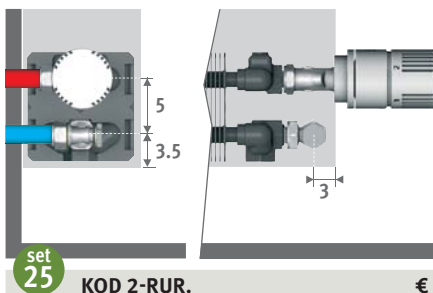

### PODŁĄCZENIA

Standardowe podłączenie:

Dolne lewe lub prawe, do ściany lub do podłogi. Podłączenie do ściany przez dolną część obudowy lub całkowicie ukryte pod obudową, w zależności od wybranego zestawu podłączeń.

### ZESTAWY PODŁĄCZEŃ

Od ściany, podłączenia całkowicie ukryte pod obudową grzejnika.

Głowica termostatyczna i złącza w komplecie.

set 25

KOD 2-RUR.

	COLO.SW2.JC.3...	61,70
	COLO.SW2.JW.3...	52,70

uzupełnij kodem złącz  
Rurka metalowa 14/1 114  
Rurka metalowa 15/1 115  
Rurka metalowa 16/1 116  
Rurka RPE/ALU 16/2 316