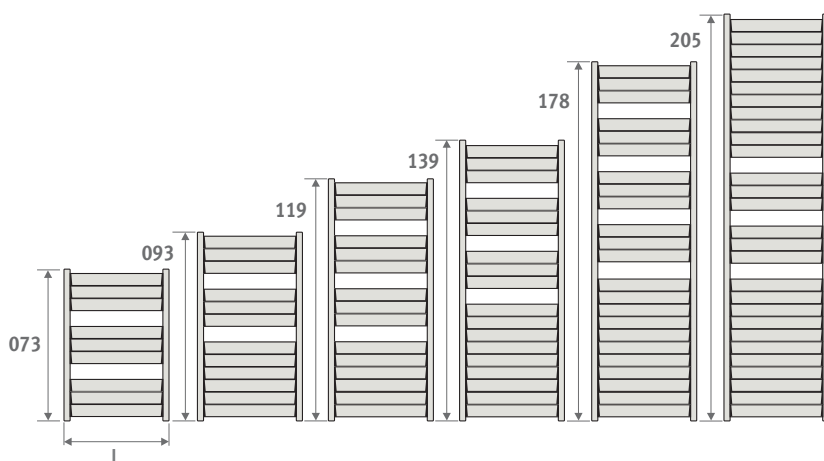

ZESTAWY PODŁĄCZEŃ

Podłączenie od ściany zawór Jaga Deco podwójny kątowy

Głowica termostatyczna i złącza w komplecie.

set 35		CHROM	€
	CODE.JH2.DW.1...		140,90
	CODE.JH2.DC.1...		151,10

uzupełnij kodem złącz

SANI LOUVRE

kod wys. dt. kolor podł.
SLOW . 073 040 . XXX /18
uzupełnij kodem koloru —|

	W 75/65	W 55/45	€ kolor st.	€ inne
--	------------	------------	----------------	-----------

L H 073

040	352	182	422,10	506,50
050	419	215	430,00	516,00
060	487	249	460,80	553,00
070	554	282	464,60	557,60
080	621	316	481,00	577,20
100	756	383	516,50	619,80

L H 205

040	1053	552	762,00	914,30
050	1250	652	831,90	998,30
060	1447	752	881,00	1057,10
070	1644	852	928,90	1114,70
080	1841	953	978,20	1173,80
100	2234	1152	1076,40	1291,60

Wydajności zgodne z EN442 przy temp. pomieszczenia 20°C