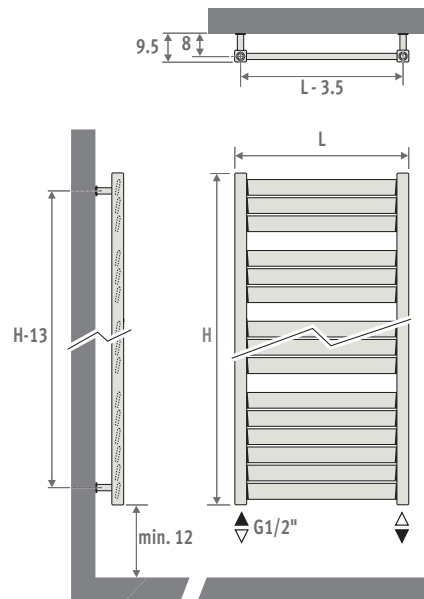

jaga

Eyecatchers

SANI LOUVRE € 2014.PL

WYMIARY (w cm)

DOSTAWA STANDARDOWA

- podłączenie 18/81 dolne
- zawiesia ścienne
- chromowany odpowietrznik i korek G1/2"

KOLORY

Przyjazny dla środowiska, odporny na zarysowania i promieniowanie UV lakier proszkowy.

Kod 18, odwracalny 18 lub 81

Inne podłączenia (bez dopłaty):

- podłączenie górne:
 - wpisz kod 45 lub 54 zamiast 18. Rurka dyfuzyjna znajduje się w zestawie i powinna być zamontowana na powrocie. Należy przewidzieć odpowietrznik na instalacji powyżej grzejnika.
- podłączenie boczne:
 - wpisz kod 41 lub 58.
- podłączenie jednopunktowe: zobacz dział "Zestawy podłączeń i zawory" - set 81 lub 82.
- możliwość zastosowania grzałki elektrycznej.

ZESTAWY PODŁĄCZEŃ

Podłączenie od ściany zawór Jaga Deco podwójny kątowy

Głowica termostatyczna i złącza w komplecie.

set 35		CHROM	€
	CODE.JH2.DW.1...		140,90
	CODE.JH2.DC.1...		151,10

uzupełnij kodem złącz

L H 205

040	1053	552	762,00	914,30
050	1250	652	831,90	998,30
060	1447	752	881,00	1057,10
070	1644	852	928,90	1114,70
080	1841	953	978,20	1173,80
100	2234	1152	1076,40	1291,60

Wydajności zgodne z EN442 przy temp. pomieszczenia 20°C