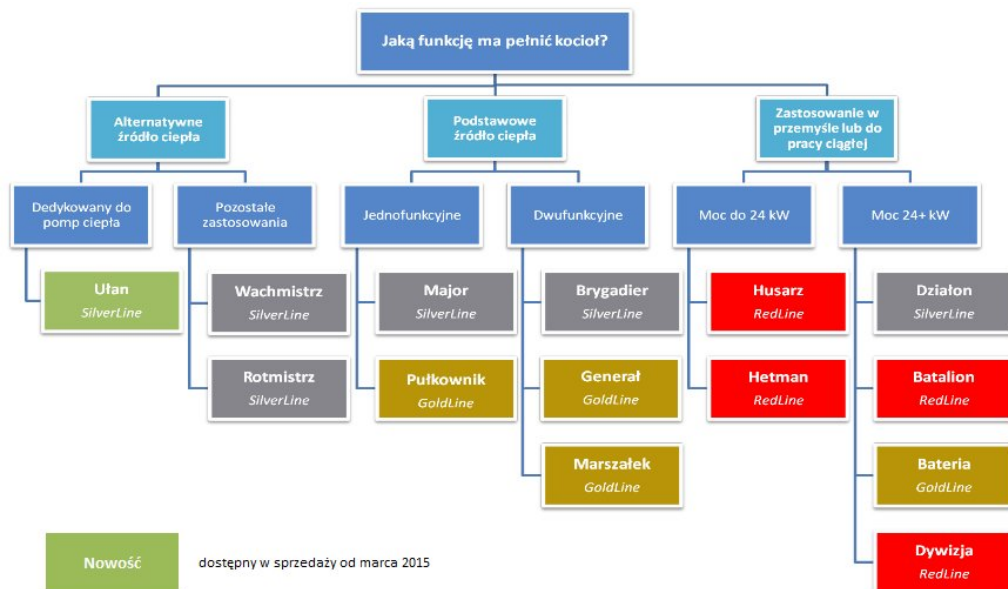

KONTAKT

Elterm

E-mail: biuro@elterm.pl

WWW: www.elterm.pl

Tel: 48 56 686 93 05

Fax: 48 56 686 23 05

Adres:

Przemysłowa 5
86-200 Chełmno