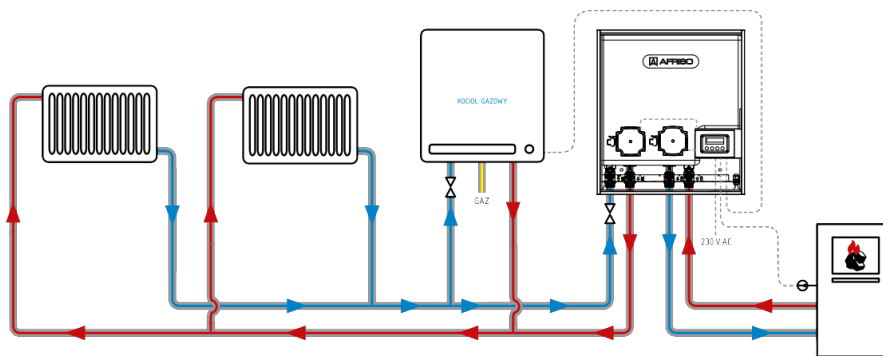

Zestaw separacyjny PrimoBox AHB zamknięty jest w metalowej szafce. Wewnątrz szafki znajduje się **wymiennik płytowy** zapewniający całkowicie niezależną pracę poszczególnych obiegów grzewczych. Wymiennik jest fizyczną barierą dla medium grzewczego, co umożliwia łączenie instalacji otwartej i zamkniętej. Zestaw PrimoBox AHB posiada **wbudowany sterownik** odpowiadający za sterowanie pompami, automatyczne **włączanie i wyłączanie źródła ciepła** w instalacji zamkniętej (np. kotła gazowego) i **sterowanie siłownikiem** w wersji 642. Wewnątrz szafki poza wymiennikiem umieszczono także zawory odcinające, pompy obiegowe Grundfos UPM3 AUTO 15-70 130 mm, zawór bezpieczeństwa z rurą wyrzutową, niezbędne rury, okablowanie pomp, siłownika (jeśli występuje) i sterownika oraz izolację termiczną.

ZESTAWY MIESZAJĄCE PRIMOBX AZB

Zestawy ze sprzęgiem hydraulicznym są przeznaczone do hydraulicznej **separacji źródła ciepła i dwóch lub trzech stref grzewczych**, w zależności od wersji. Poszczególne strefy mogą być zarówno zasilane obiegami bezpośrednimi bez mieszania, jak i medium o temperaturze niższej, uzyskiwanej dzięki mieszaniu. Zestawy mieszające PrimoBox AZB gwarantują prawidłowe natężenie przepływu medium i prawidłową pracę pomp we wszystkich obiegach instalacji grzewczej dzięki **wbudowanemu sprzętowi hydraulicznemu**.

W metalowej szafce zestawu znajdziemy między innymi: **rozdzielacz ze sprzęgiem hydraulicznym**, zawory odcinające z **termometrami**, **pompy** obiegowe Grundfos UPM3 AUTO 15-70 130 mm, **odpowietrznik** automatyczny, niezbędne **rury**, okablowanie pomp i siłowników (jeśli występują) oraz **izolację** termiczną. Metalowa szafka zestawu **przeznaczona jest do montażu na lub w ścianie**.

SCHEMATY APLIKACYJNE

Zestawy mieszające PrimoBox AZB

Schemat 1. Dwa obiegi instalacji ogrzewania podłogowego i obieg instalacji grzejnikowej

Zestawy separacyjne PrimoBox AHB

Schemat 2. Połączenie kotła gazowego z kominkiem