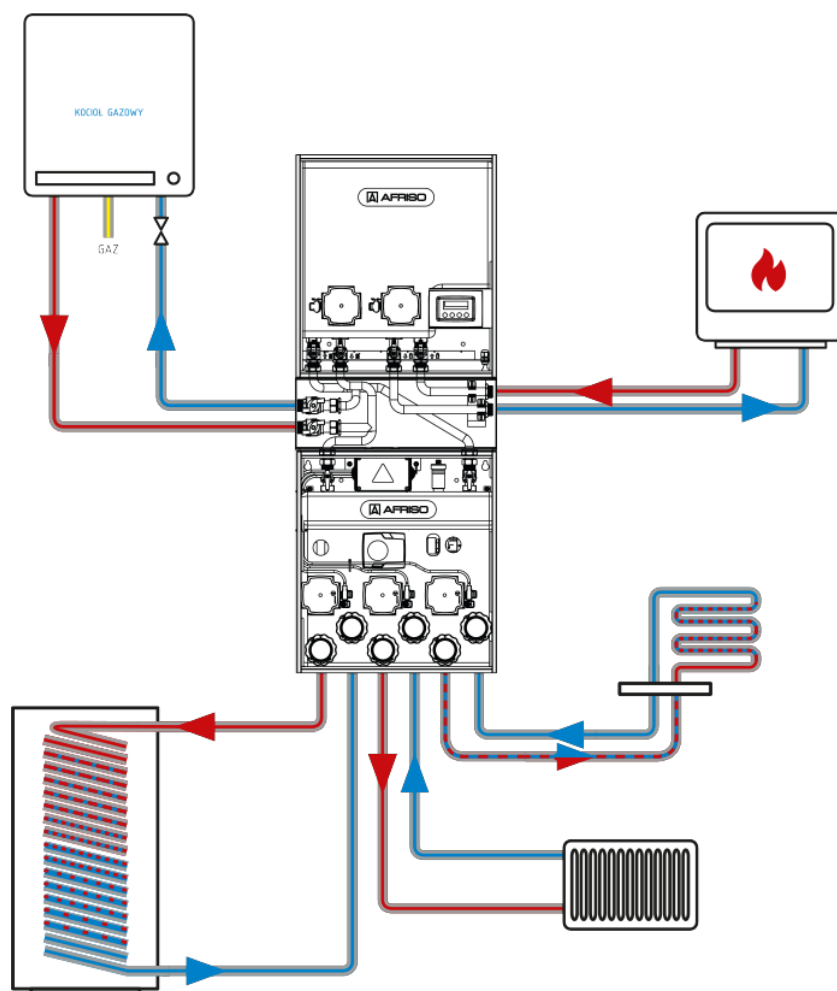

Zestaw separacyjny PrimoBox AHB zamknięty jest w metalowej szafce. Wewnątrz szafki znajduje się **wymiennik płytowy** zapewniający całkowicie niezależną pracę poszczególnych obiegów grzewczych. Wymiennik jest fizyczną barierą dla medium grzewczego, co umożliwia łączenie instalacji otwartej i zamkniętej. Zestaw PrimoBox AHB posiada **wbudowany sterownik** odpowiadający za sterowanie pompami, automatyczne **włączanie i wyłączanie źródła ciepła** w instalacji zamkniętej (np. kotła gazowego) i **sterowanie siłownikiem** w wersji 642. Wewnątrz szafki poza wymiennikiem umieszczono także zawory odcinające, pompy obiegowe Grundfos UPM3 AUTO 15-70 130 mm, zawór bezpieczeństwa z rurą wyrzutową, niezbędne rury, okablowanie pomp, siłownika (jeśli występuje) i sterownika oraz izolację termiczną.

W metalowej szafce zestawu znajdziemy między innymi: **rozdzielacz ze sprzęgiem hydraulicznym**, zawory odcinające z **termometrami**, **pompy** obiegowe Grundfos UPM3 AUTO 15-70 130 mm, **odpowietrznik** automatyczny, niezbędne **rury**, okablowanie pomp i siłowników (jeśli występują) oraz **izolację** termiczną. Metalowa szafka zestawu **przeznaczona jest do montażu na lub w ścianie**.

SCHEMATY APLIKACYJNE

Zestawy mieszające PrimoBox AZB

Schemat 1. Dwa obiegi instalacji ogrzewania podłogowego i obieg instalacji grzejnikowej

Zestawy separacyjne PrimoBox AHB

Schemat 2. Połączenie kotła gazowego z kominkiem

Komplet zestawów hydraulicznych PrimoBox

Schemat 3. Połączone zestawy PrimoBox AHB i PrimoBox AZB za pomocą łącznika AJB - zestaw pełniący funkcję separacji dwóch źródeł ciepła oraz rozdzielania instalacji na poszczególne obiegi