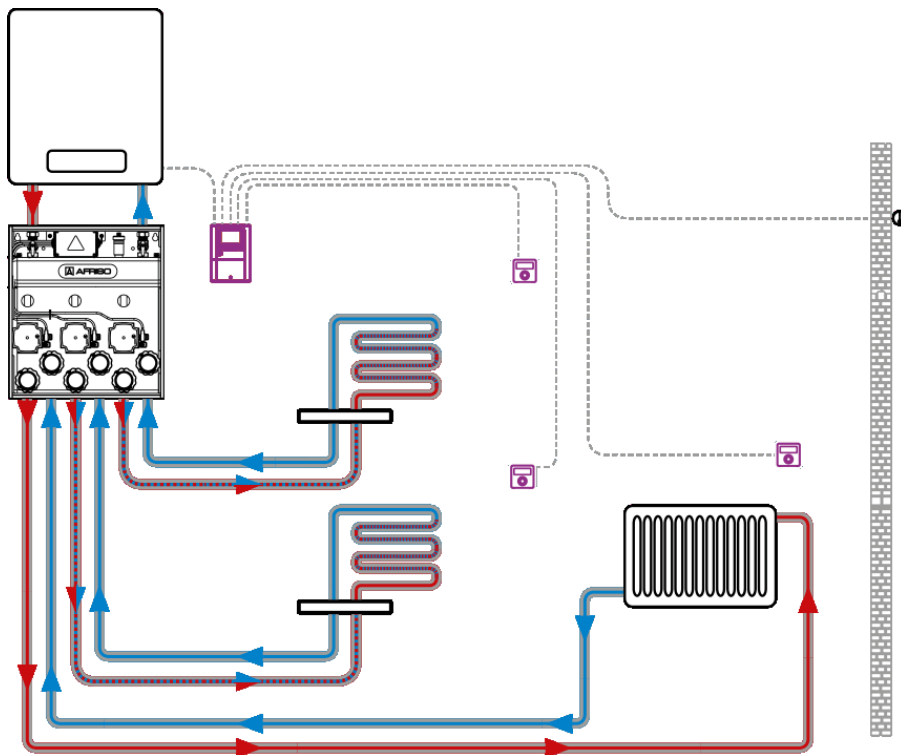

Schemat 1. Dwa obiegi instalacji ogrzewania podłogowego i obieg instalacji grzejnikowej